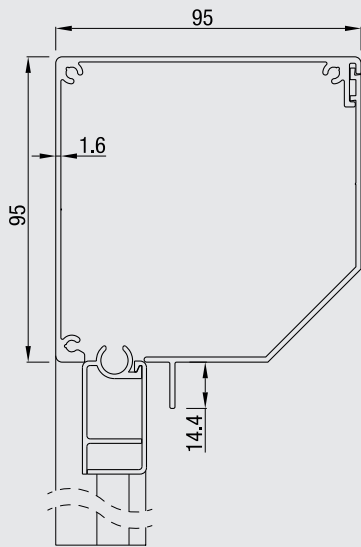

Lock Screen JVS 95

Lock Screen JVS 95