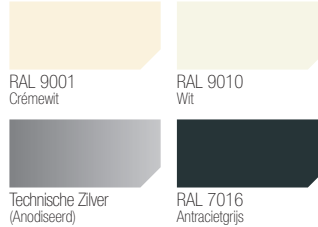

Lock Screen JVS 95

Lock Screen JVS 95

standaard omkasting Lock Screen kleur dichtst bij RAL*

* Bij moffelwerk kunnen tintverschillen voorkomen.
Geringe kleurafwijkingen zijn voorbehouden.

Lockscreen JVS 95.