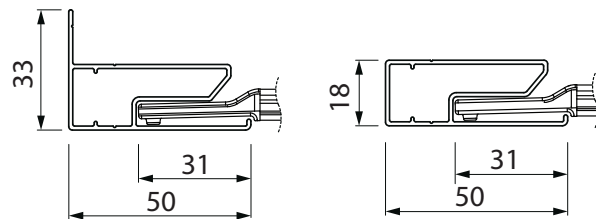

### Plafandmontage

De afmetingen worden in [mm] aangegeven.

## STEUNEN

Productbreedte tot (cm)	30 - 100	100 - 200	200 - 270
Aantal steunen	2	3	4

Standaard in de kleur wit

## GELEIDERS

geleider met lip

geleider zonder lip

De afmetingen worden in [mm] aangegeven.