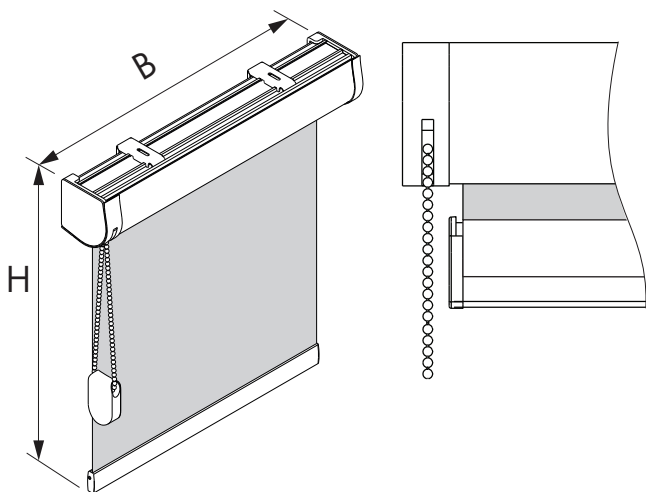

Rol gordijnen **Model 3** (Marokko)

BEDIENING

► Ketting

Kinderveiligheid

Standaard lengte eindeloos ketting

Kind veilige oplossing	Producthoogte	Bevestigingshoogte bekend?	Maximale bedieningslengte
Veiligheidshaak	Product ≤ 250cm	Ja	Bevestigingshoogte - 150 cm
		Nee	Maximaal 100cm
	Product > 250cm	Ja	Bevestigingshoogte - 150 cm
		Nee	Producthoogte - 150 cm

Lengte bediening uitgaande van producten tot 250cm hoog: 100cm
Lengte bediening van producten vanaf 250cm hoog, is producthoogte minus 150cm.
Bijvoorbeeld: een producthoogte van 340cm geeft een lengte bediening van 190cm.

Inien u NIETS op uw bestelling vermeldt; dan zullen wij het product 'kinderveilig' leveren

► Elektrisch

Zie meer informatie in het hoofdstuk Motoren.

Bediening - elektrisch		Breedte in mm		Hoogte in mm	
		Min.	Max.	Min.	Max.
FAHER 25TE DM, 230 V buis Ø28 mm, Ø38 mm	draadloos	600	2700	300	2400
SOMFY LT28 ASTRA RTS, 24 V buis Ø28 mm, Ø38 mm	draadloos	600	2700	300	2400
SOMFY Sonesse 30 RTS, 230 V buis Ø38 mm	draadloos	600	2700	300	2400

ONDERDELENLIJST

Pos.		Omschrijving
1		Eindkapset L-profiel
2		Eindkap C-profiel
3		Eindkap C-profiel met kettinggeleider
4		Steun cassette
5		Rolgordijn mechaniek
6		Easy mount eindplug