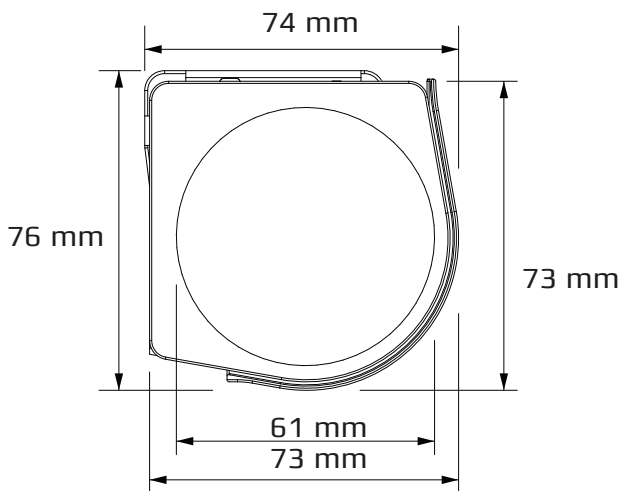

Rol gordijnen **Model 3** (Marokko)

MONTAGE MOGELIJKHEDEN

Wandmontage