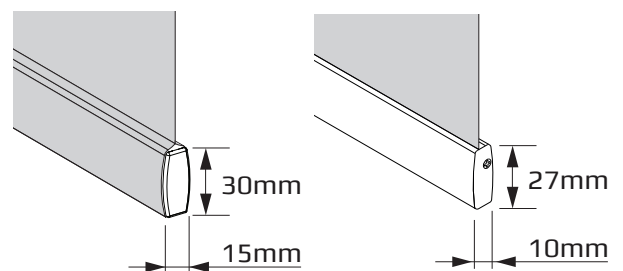

Onderlat types voor Model 3

Kleur standaard onderlat: wit of aluminium

Kleur beklede onderlat: wit

Er is een selectie stoffen waarvan de beklede onderlat niet twee zijdig gestoffeerd kan worden.