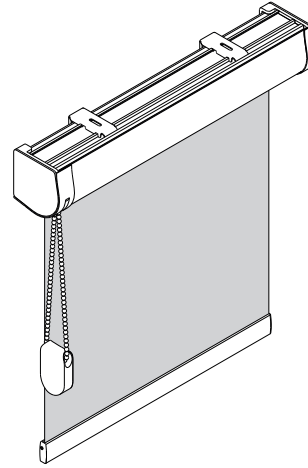

De modellen van rolgordijnen

MODEL 3

standaard rolgordijn

basisprijs