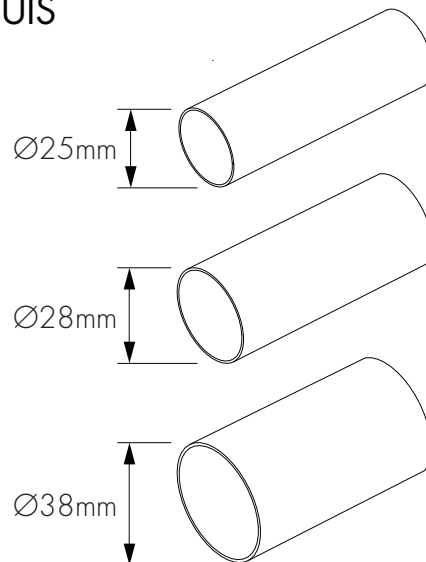

### Plafandmontage

De afmetingen worden in [mm] aangegeven.

## STEUNEN

Productbreedte tot (cm)	30 - 100	100 - 200	200 - 270
Aantal steunen	2	3	4

Standaard in de kleur wit

## GELEIDERS

geleider met lip

geleider zonder lip

De afmetingen worden in [mm] aangegeven.

### BUIS

hoogte	breedte		
	600-1800mm	1800-2000mm	1800-2000mm
1000mm tot 2350mm	Ø25	Ø28	Ø38

- op basis van de dikte van de stof en afmeting wordt de buis gekozen; bij koppelen van verschillende afmetingen zal altijd dezelfde buis toegepast worden