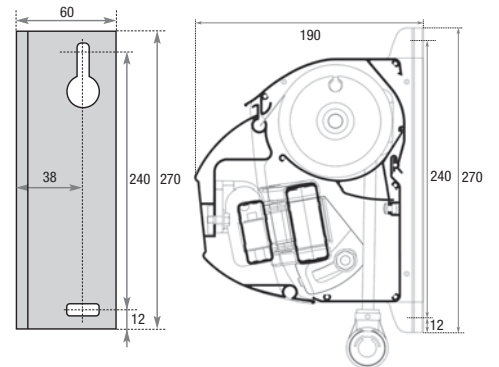

Uitvoering

De cassette palma wordt standaard geleverd in geheel roomwit gemoffelde uitvoering (Ral 9001).

Standaardbreedten

300, 350, 400, 450, 500, 550 cm

Materiaal

Roomwit Ral 9001

Uitval

250 cm