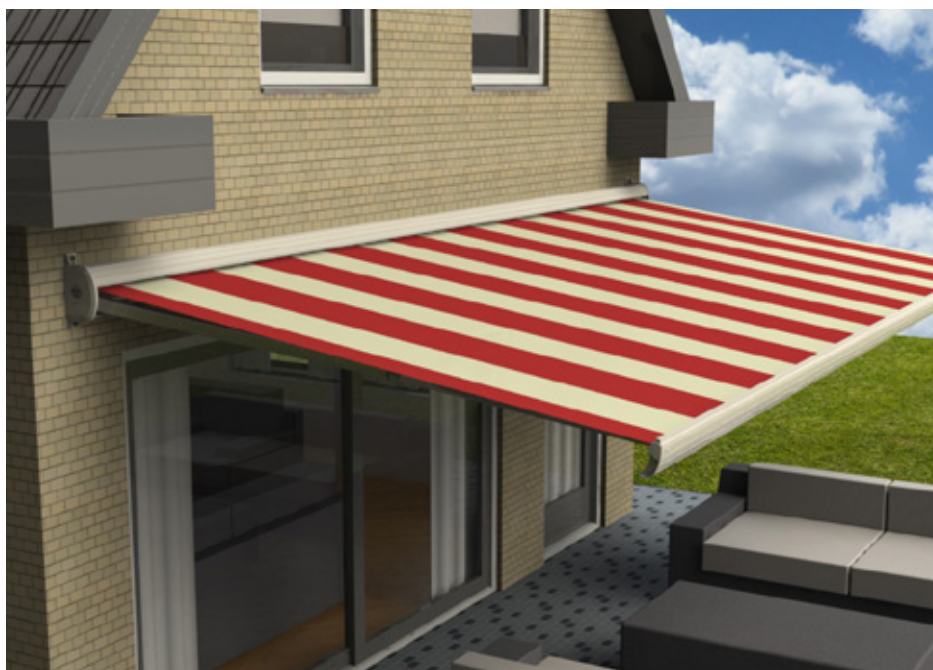

Doeken

De doeken zijn van 100% acryl geweven en hebben een gewicht van ca. 290 gram per m². Door de zware finishing is het doek vochtbestendig, rot- en schimmelvrij, vet- en vuilafstotend en bestand tegen weersinvloeden. In de standaard uitvoering kunt u een keuze maken uit de afgebeelde dessins.

Constructie

De knikarmen zijn bevestigd aan zware massieve zijsteunen, die tevens dienen als montagesteunen. Desgewenst zijn lange zijsteunen te bestellen. Kap, voorlijst en onderplaat zijn zo op elkaar afgestemd dat in gesloten toestand een compleet dichte cassette overblijft en het doek optimaal beschermd is tegen weersinvloeden.

Knikarmen

Gemaakt van zware aluminium kokerprofielen en gietaluminium verbindingstukken. In de kokerprofielen bevinden zich sterke veren die met dubbele stalen kabels verbonden worden. Natuurlijk zijn alle bouten, moeren en assen van roestvrij staal.

Vormgeving

De uiterst fraaie belijning en de ronde vormgeving zorgen voor een verfraaiing van uw gevel.

Specificaties

Standaardbreedten

300, 350, 400, 450, 500, 550 cm

Materiaal

Roomwit RAL 9001 / Wit RAL 9010

Uitval

250 cm of 300 cm

Bediening

oogwindwerk of elektrisch (optie), bedieningszijde naar keuze

Kleuren

5382 - 5383 - 5384 - 5388 - 8211
8555 - 8556 - 8922 - 935 - 320954
320974 - 320975 - 320976
320978 - 364555 - 364662