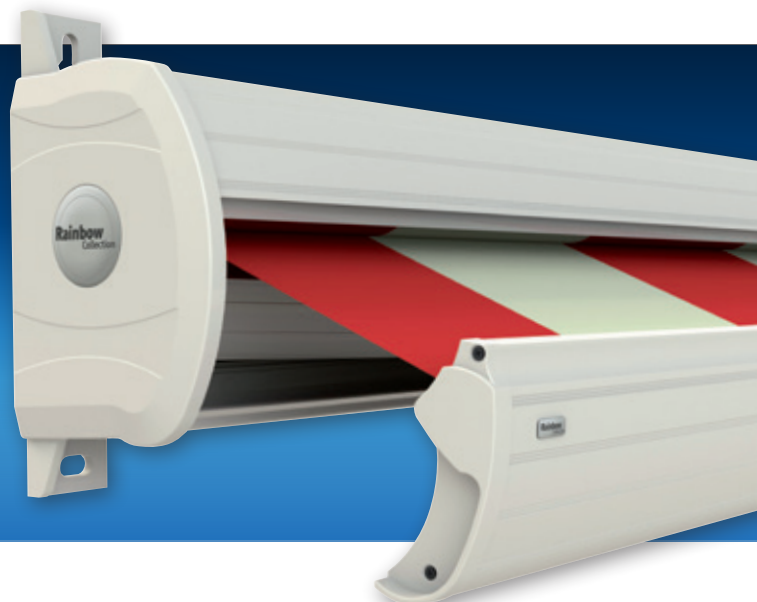

## Cassette Ibiza Plus®

**De Ibiza Plus uit de RainbowCollection is een zonweringsproduct van Nederlandse makelij. Een uitstekende verhouding tussen betaalbaarheid en prestatie in een functioneel en esthetisch verantwoord kwaliteitsproduct.**

### Constructie

De knikarmen zijn bevestigd aan zware massieve zijsteunen, die tevens dienen als montagesteunen. Desgewenst zijn lange zijsteunen te bestellen. Kap, voorlijst en onderplaat zijn zo op elkaar afgestemd dat in gesloten toestand een compleet dichte cassette overblijft en het doek optimaal beschermd is tegen weersinvloeden.

### Knikarmen

Gemaakt van zware aluminium kokerprofielen en gietaluminium verbindingstukken. In de kokerprofielen bevinden zich sterke veren die met dubbele stalen kabels verbonden worden. Natuurlijk zijn alle bouten, moeren en assen van roestvrij staal.