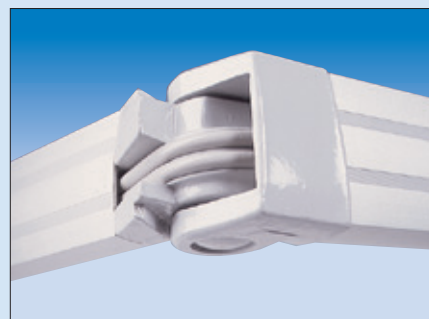

LED-verlichting

Optioneel is de cassette Ibiza Plus uit te voeren met een lichtlijst die bevestigd wordt aan de onderzijde van het scherm. Deze verlichting, uitgevoerd in moderne LED-lichtbalken met een lange levensduur en een zeer laag stroomverbruik, is ook naderhand nog aan te brengen. Deze verlichtingsoptie wordt samen met een Somfy RTS motor bediend met een handzender.